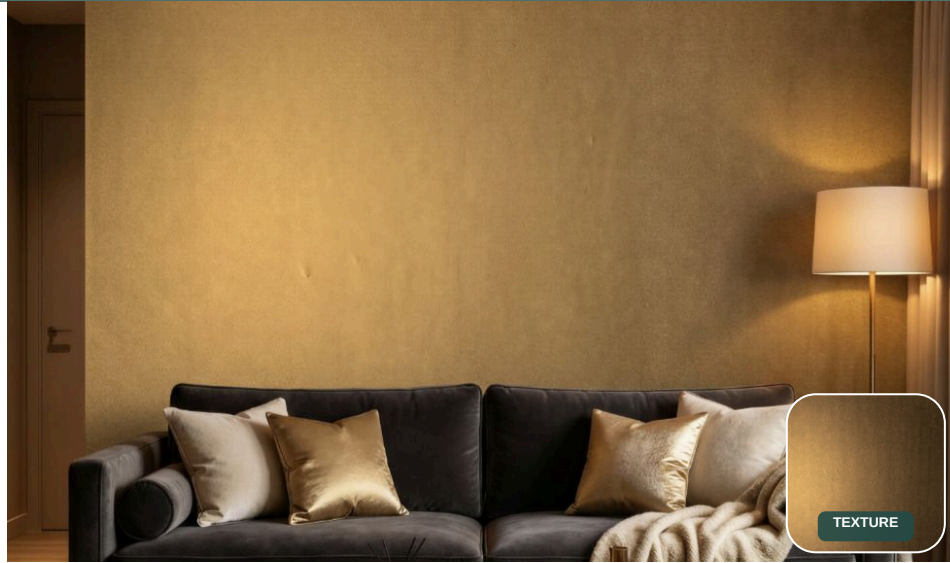

Informazioni sul prodotto

Rivestimento adesivo oro profondo dall'espressione solenne, progettato per pareti e mobili per creare un'atmosfera interna nobile e avvolgente.

TEXTURE

Caratteristiche

 SUPPORT Vinyle	 ADHESIF Acrylique Polymère
 PROTECTEUR PET siliconé	 EPAISSEUR AVEC LINER 355 micron
 EPAISSEUR SANS LINER 184 micron	 EPAISSEUR LINER 171 micron
 COULEUR doré marron	 FACE D'APPLICATION Intérieure
 RESISTANCE Optimale	 T° D'APPLICATION min 5°C