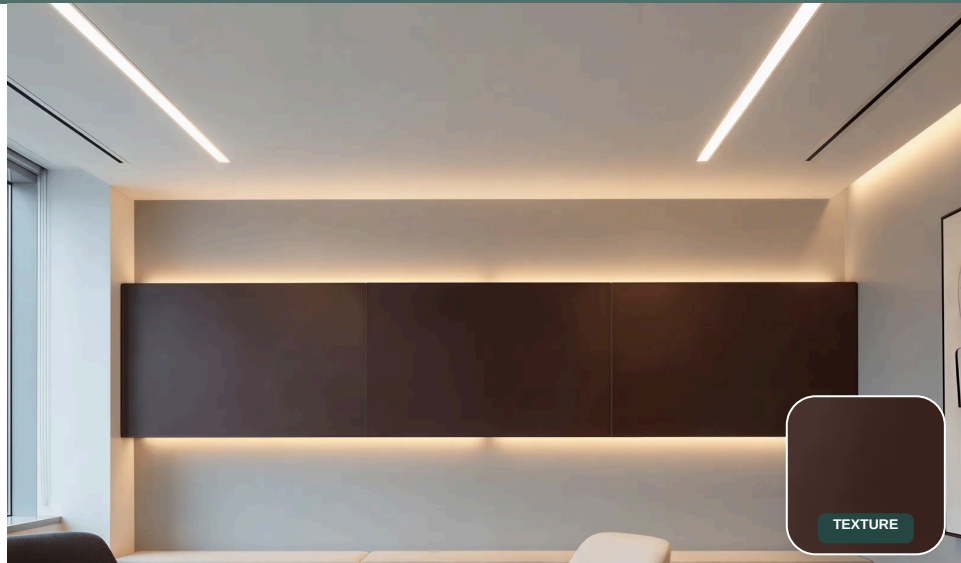

### Informazioni sul prodotto

Rivestimento adesivo bronzo con sfumature rossastre, progettato per pareti e mobili per creare un'atmosfera interna densa e accogliente.

TEXTURE