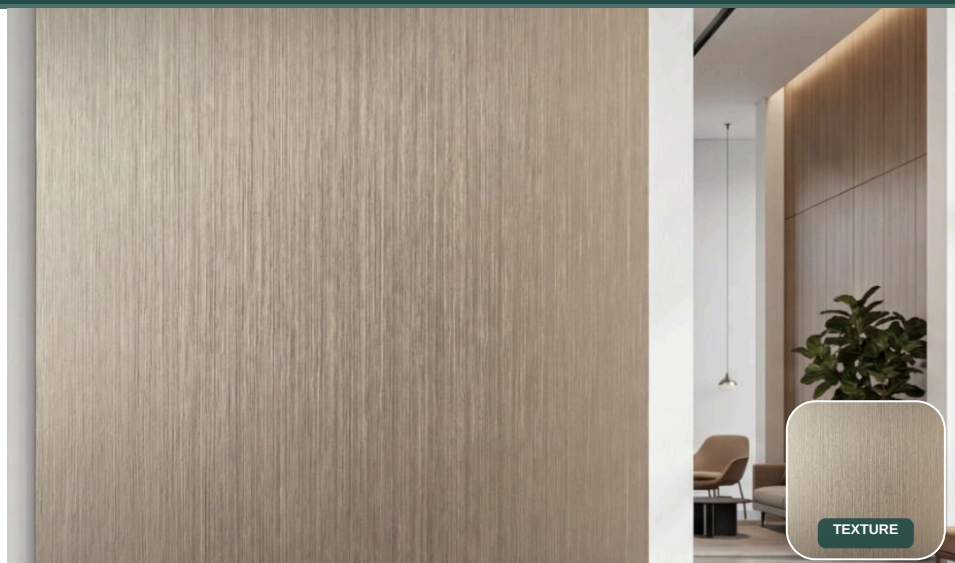

Informazioni sul prodotto

Rivestimento adesivo bronzo chiaro con sfumature avorio, progettato per muri e mobili per creare un'atmosfera dolce e luminosa all'interno.

Caratteristiche

 SUPPORT Vinyle	 ADHESIF Acrylique Polymère
 PROTECTEUR PET siliconé	 EPAISSEUR AVEC LINER 371 micron
 EPAISSEUR SANS LINER 230 micron	 EPAISSEUR LINER 141 micron
 FACE D'APPLICATION Intérieure	 RESISTANCE Optimale
 T° D'APPLICATION min 5°C	NORMES EUROCLASSES