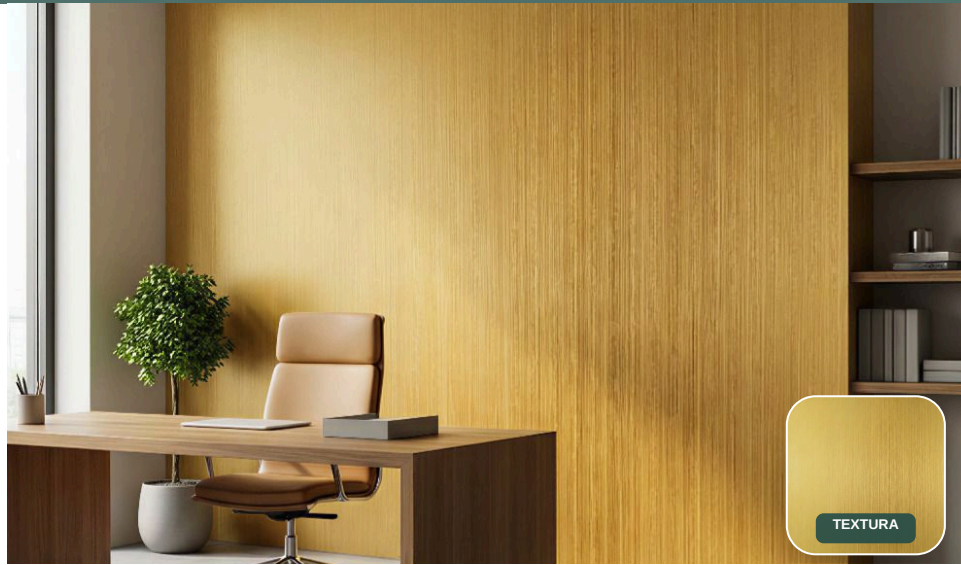

## Acerca del producto

Revestimiento adhesivo dorado con presencia destacada, diseñado para paredes y mobiliario para aportar una dimensión luminosa y estructurada a los interiores.

TEXTURA