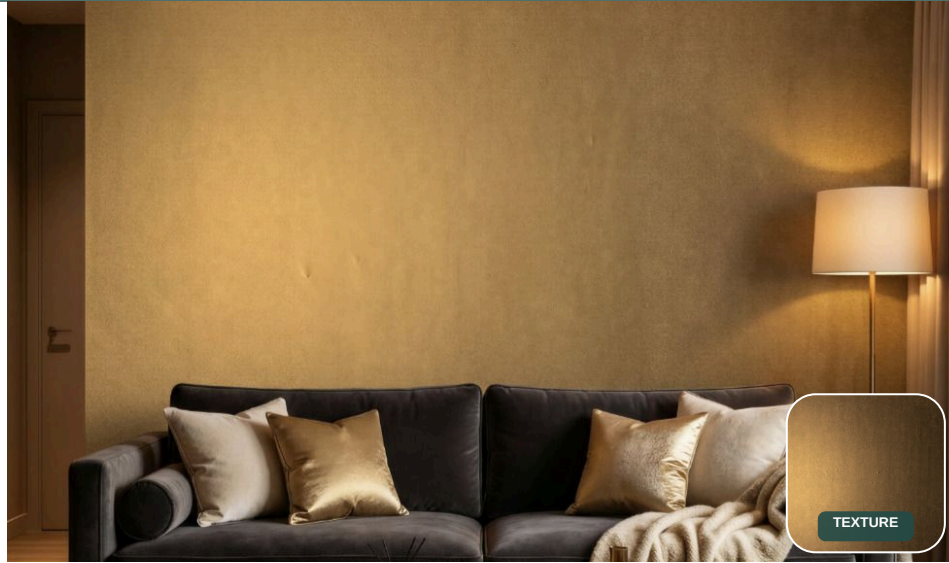

About the product

Deep gold adhesive covering with a solemn expression, designed for walls and furniture to create a noble and enveloping interior atmosphere.

Characteristics

 SUPPORT Vinyle	 ADHESIF Acrylique Polymère
 PROTECTEUR PET siliconé	 EPAISSEUR AVEC LINER 355 microns
 EPAISSEUR SANS LINER 184 microns	 EPAISSEUR LINER 171 microns
 COULEUR doré marron	 FACE D'APPLICATION Intérieure
 RESISTANCE Optimale	 T° D'APPLICATION min 5°C